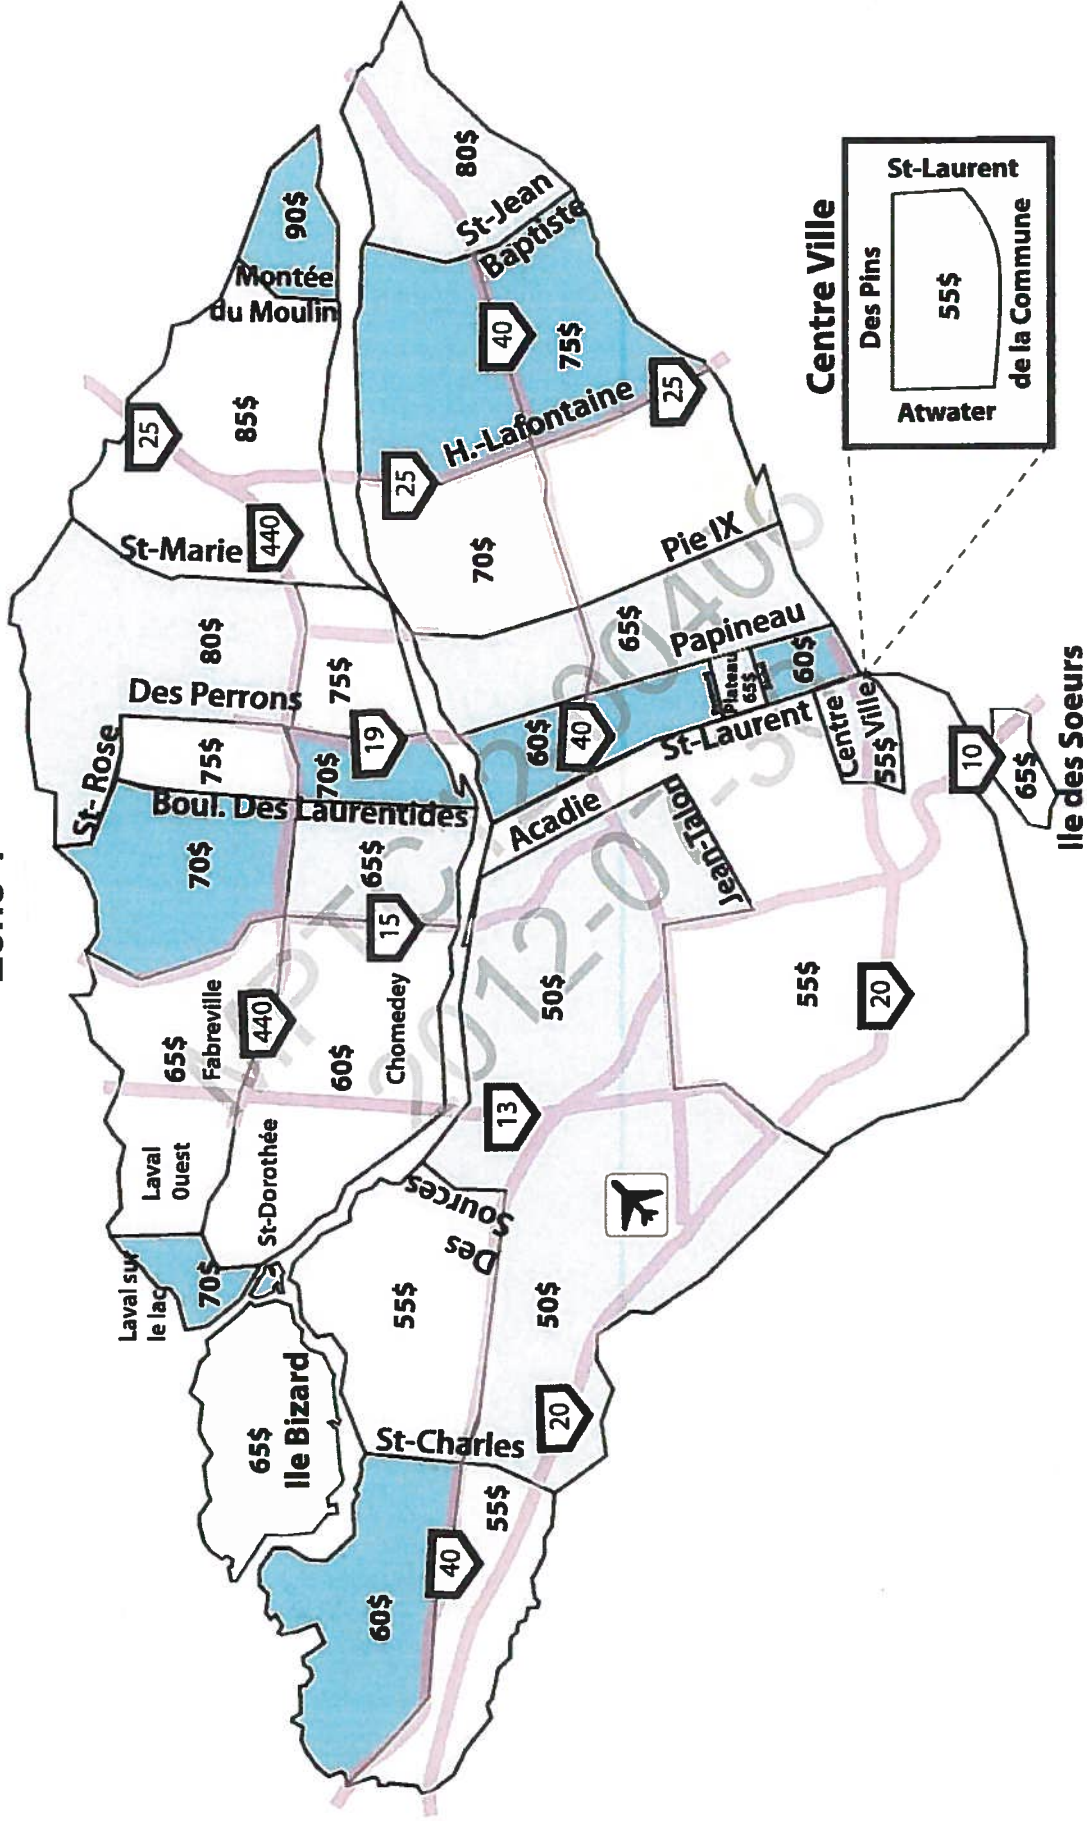

Tarifs pour les limousines prises sans
réservation à partir de l'Aéroport International
Montréal-Trudeau

Zone 1

Montréal-Laval